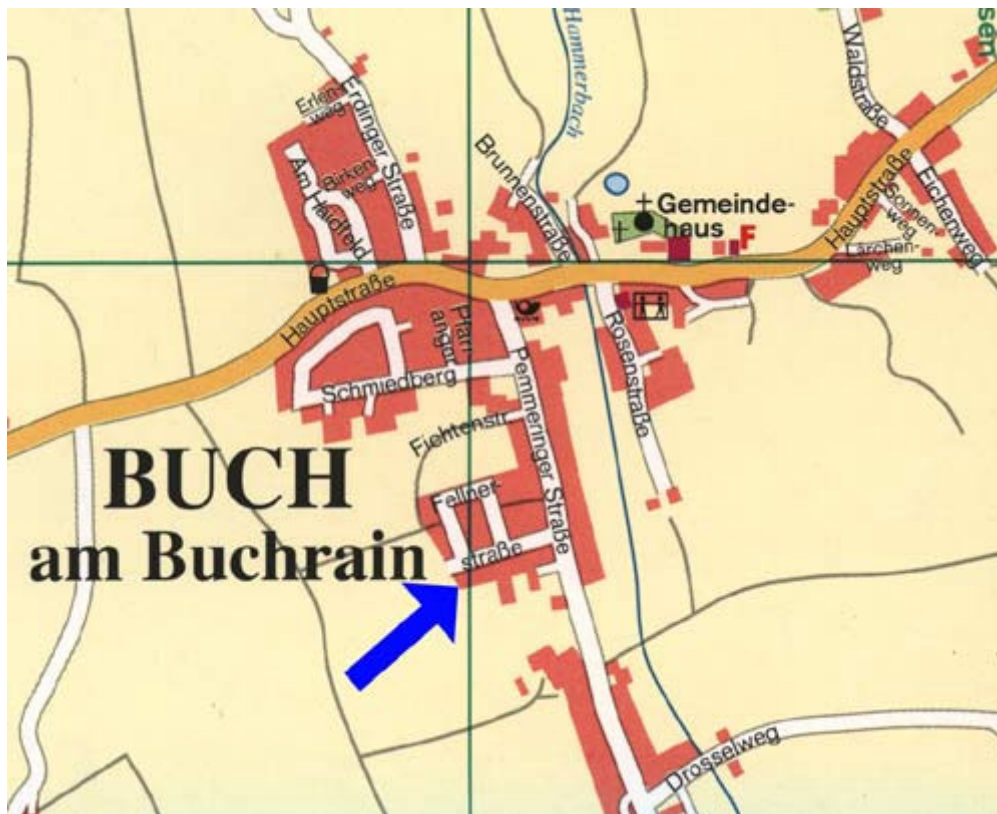

Ortsplan:

Und Ihr Navigationssystem/GPS führt Sie sicher zu uns, wenn Sie folgende Koordinaten als Waypoint eingeben: N 48° 12,700' ; E 011° 59,675'.